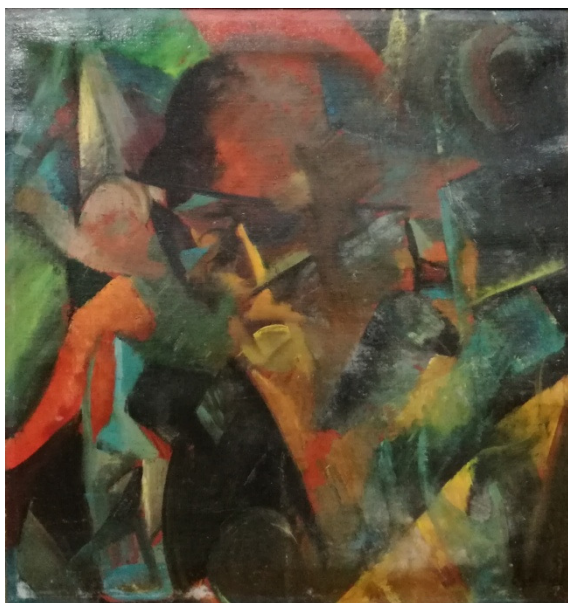

STUDIO PERITALE DIAGNOSTICO

Alfredo Verdi Demma
Servizi per i Beni Culturali

FRONTE

RETRO

CODICI / CLASSIFICAZIONE

Numero scheda LM/UB/2018

Busta Pittura Italiana sec.XX Futurismo

Fascicolo in fase di studio

OGGETTO : Definizione Scena astratta

Soggetto Donna al bar (Dinamismo Plastico)

Dati tecnici Dipinto ad olio su tela

Misure h. cm 62 x l. cm 59 supporto tela h. cm 62 x l. cm 62

AUTORE: Autore in fase di studio

FOTO A LUCE DIFFUSA

Acquisizione con fotocamera digitale reflex Pentax K200D corredata di obiettivo Pentax 18-250 mm ED AL.

Scheda redatta e Indagini fotografiche a cura di Sabrina Rinaldi

STUDIO PERITALE DIAGNOSTICO PER I BENI CULTURALI
ALFREDO VERDI DEMMA
www.alfredoverdidemma.com
Info.alfredoverdidemma@gmail.com